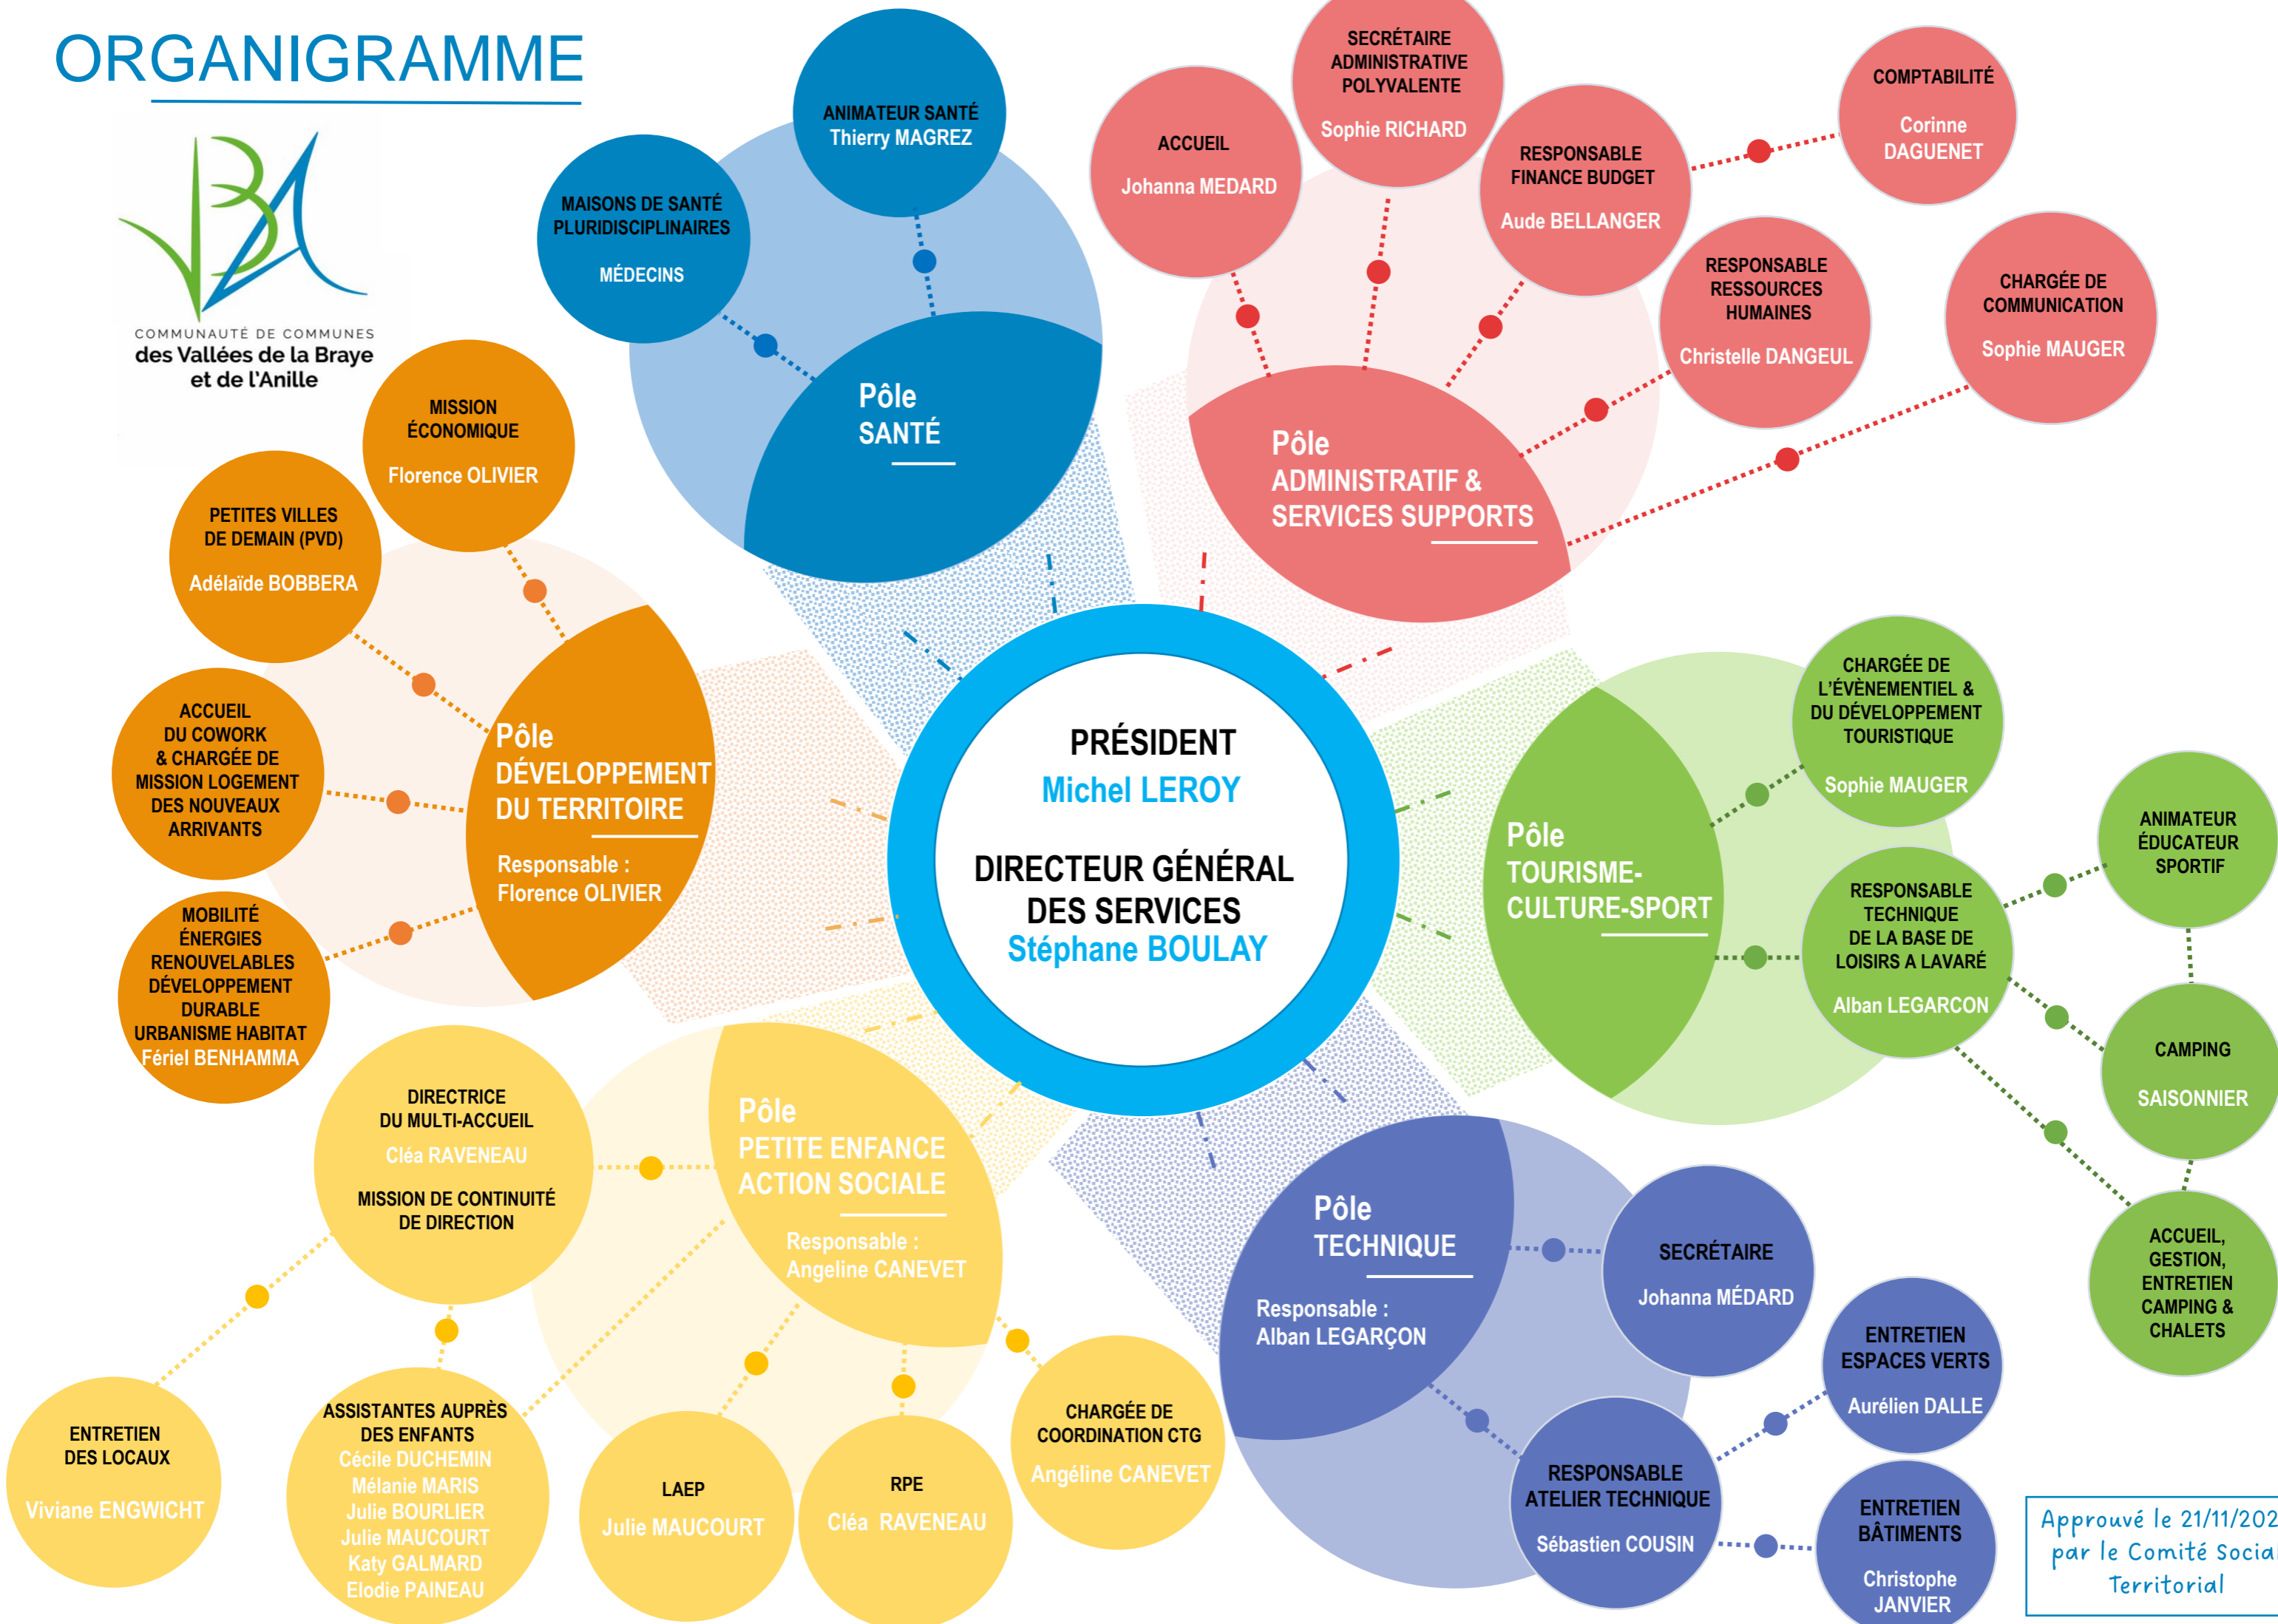

ORGANIGRAMME

COMMUNAUTÉ DE COMMUNES
des Vallées de la Braye
et de l'Anille

Approuvé le 21/11/2023
par le Comité Social
Territorial