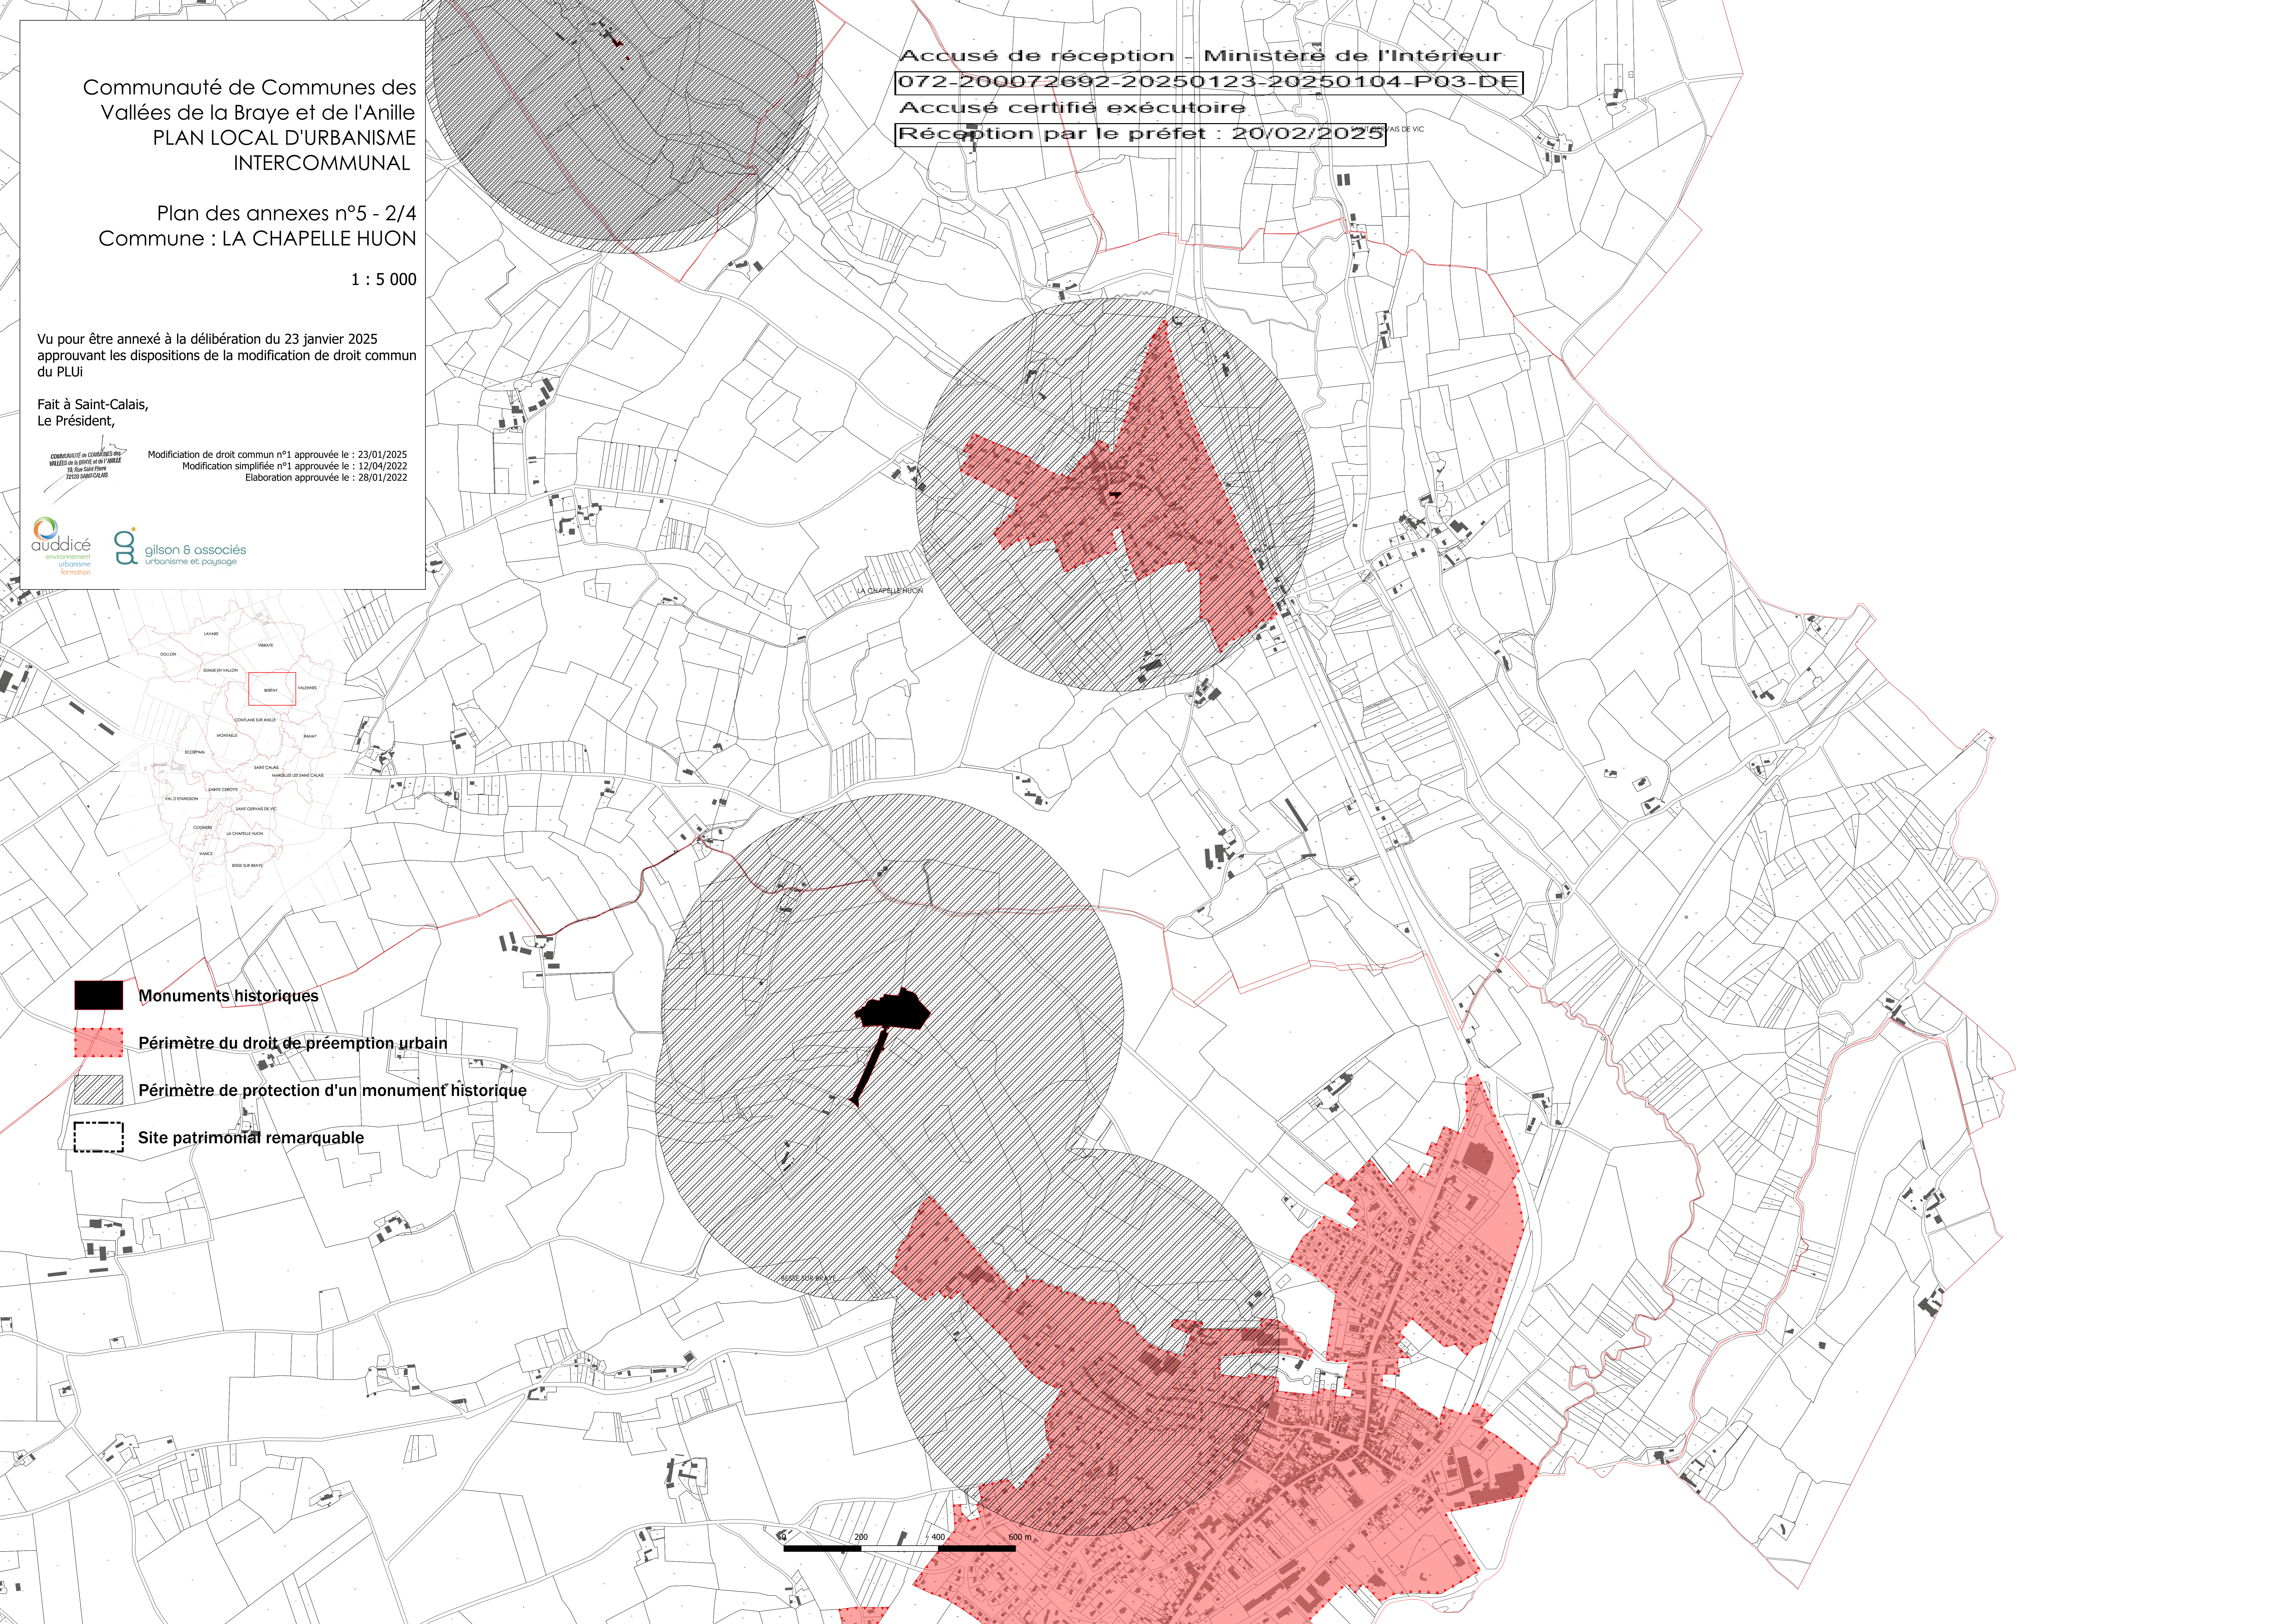

Communauté de Communes des Vallées de la Braye et de l'Anille
PLAN LOCAL D'URBANISME INTERCOMMUNAL

Plan des annexes n°5 - 2/4
Commune : LA CHAPELLE HUON

1 : 5 000

Vu pour être annexé à la délibération du 23 janvier 2025 approuvant les dispositions de la modification de droit commun du PLU

Fait à Saint-Calais, Le Président,

Modification de droit commun n°1 approuvée le : 23/01/2025
Modification simplifiée n°1 approuvée le : 12/04/2022
Elaboration approuvée le : 28/01/2022

-  Monuments historiques
-  Périmètre du droit de préemption urbain
-  Périmètre de protection d'un monument historique
-  Site patrimonial remarquable